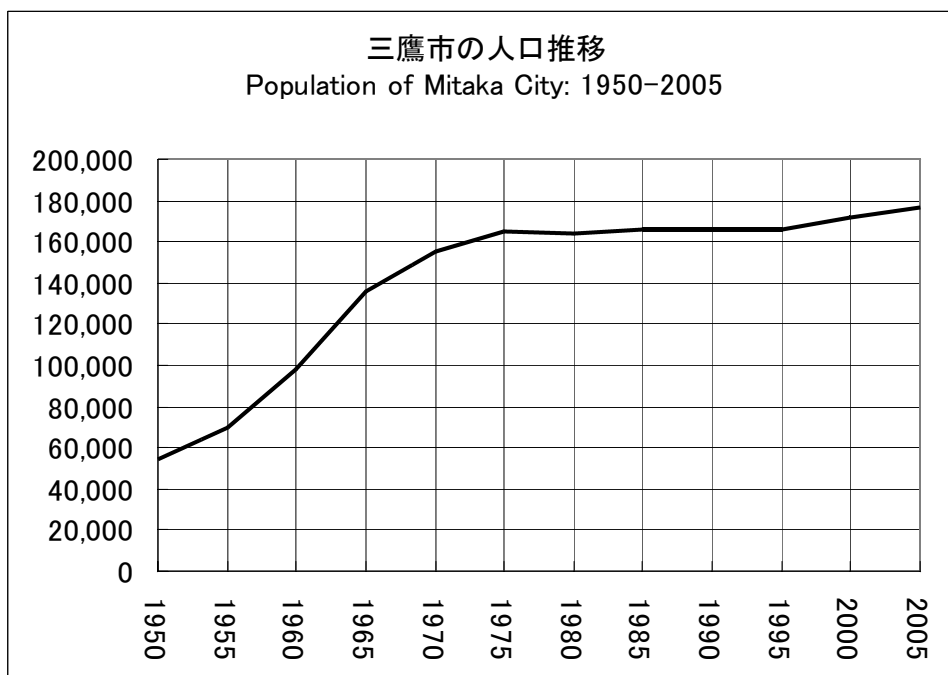

三鷹市国勢調査人口の推移（1950-2005）

資料) 国勢調査

人口 5年間の増加率	
1950	54,820
1955	69,466 26.7
1960	98,038 41.1
1965	135,873 38.6
1970	155,693 14.6
1975	164,950 5.9
1980	164,526 -0.3
1985	166,252 1.0
1990	165,564 -0.4
1995	165,721 0.1
2000	171,612 3.6
2005	177,016 3.1